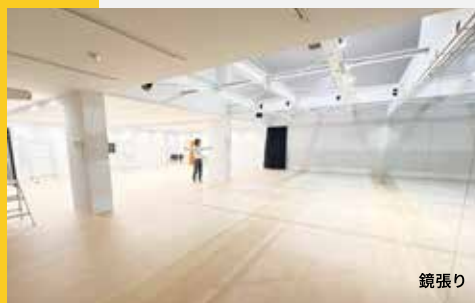

カミナリスタジオ

< 浅草 >

KAMINARI STUDIO

スタジオ運営 COO Inc.

特徴

4F建てビル一棟 丸ごとスタジオ!

1フロア 230m²の広さ!

合計8部屋の
豊富なメイクルーム!

鏡張り/グリーンバック/暗幕
対応!

4F

スタジオ **230m²**

- 多彩な壁面
- 無料で使用可能な家具

3F

メイクルーム

- 大小 5部屋のメイクルーム
- 清潔で広いトイレ

トイレ

2F

スタジオ **200m²**

- 鏡張り / グリーン / 暗幕
- ダンス稽古OKのフラット板張り
- メイクルーム 2部屋

鏡張り

グリーンバック

暗幕

1F

スタジオ **40m²**