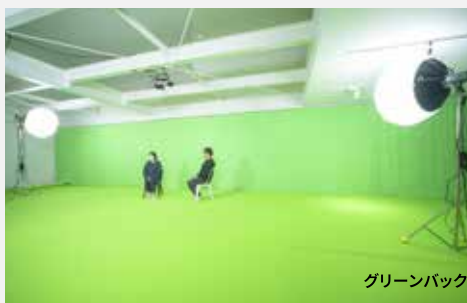

鏡張り/グリーンバック/暗幕
対応!

4F

スタジオ **230m²**

- 多彩な壁面
- 無料で使用可能な家具

3F

メイクルーム

- 大小 5部屋のメイクルーム
- 清潔で広いトイレ

トイレ

2F

スタジオ **200m²**

- 鏡張り / グリーン / 暗幕
- ダンス稽古OKのフラット板張り
- メイクルーム 2部屋

鏡張り

グリーンバック

暗幕

1F

スタジオ **40m²**