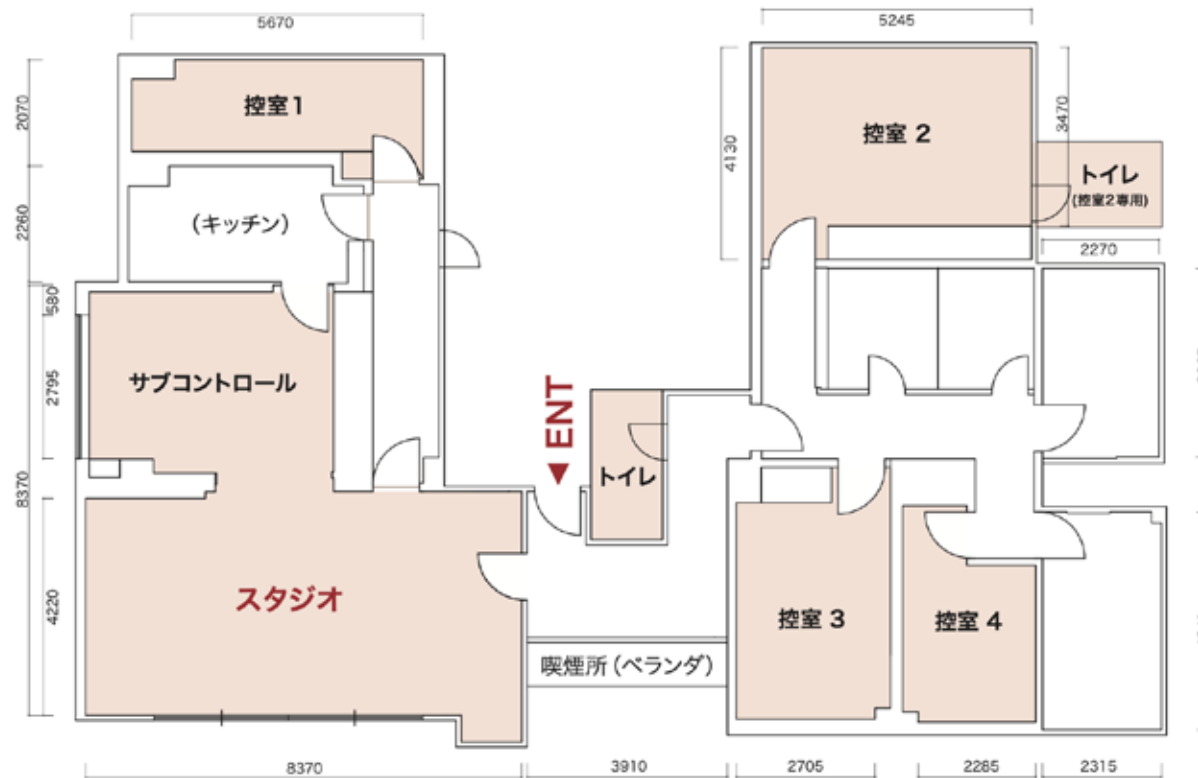

サブコントロールルーム完備で
生配信に最適

充実の控室

クロマキー撮影対応

スタジオ

- 4名前後の出演者に最適な広さ!
机・椅子も常設。
- スタジオ内にスタッフも待機できる
余裕のスペース

設備

- スタジオ横に
サブコントロールルームを併設
- クロマキーにも対応

控室

- メイクルーム・控室は
大小合わせて4部屋。
スタッフが大人数の場合も対応可能

フロアマップ

ワンフロアまるごと貸切になります

※ご利用可能エリアは図面のピンクの部分です

控室計4部屋。控室2には専用トイレもございます。

料金

※料金は全て税込み価格となります

フロア丸ごと貸切り料金!
控室も利用料に含まれます